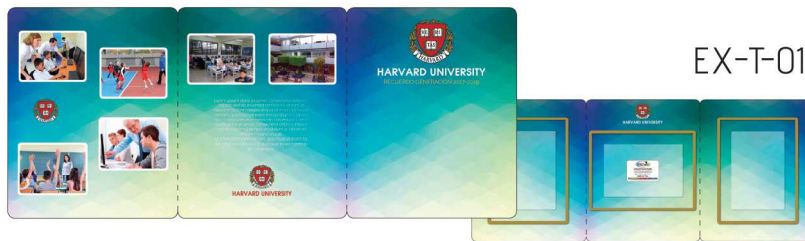

## Diseños personalizados de **Carpetas:** Recuerdo Escolares, 6X Doble y Trípticos!

Te las personalizamos en modelos **Express** y les agregamos tu logo, tus fotos, tu información básica y de contacto!

- Trípticos Express Tamaños sugeridos 4x y 6x

**Pregunte por los Portarretratos Personalizados en Impresión Digital con tiempo de entrega de 1 a 2 días desde una pieza en adelante...**