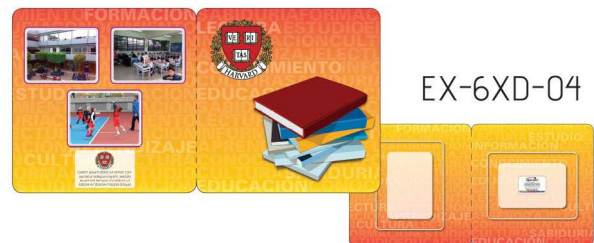

EX-6XD-04

- Costo calculado en base a 500 piezas mínimo de cada modelo
- Tiempo de entrega 8 a 10 días hábiles después de diseño autorizado por el cliente
- Envío a toda la República por la Mensajería de su preferencia.
- Precios más IVA.

Incluyen Barniz plasta frente.
Con un costo extra se aplica barniz a registro ó texturizado.

Mínimo 500 piezas

IMPRESIÓN OFFSET